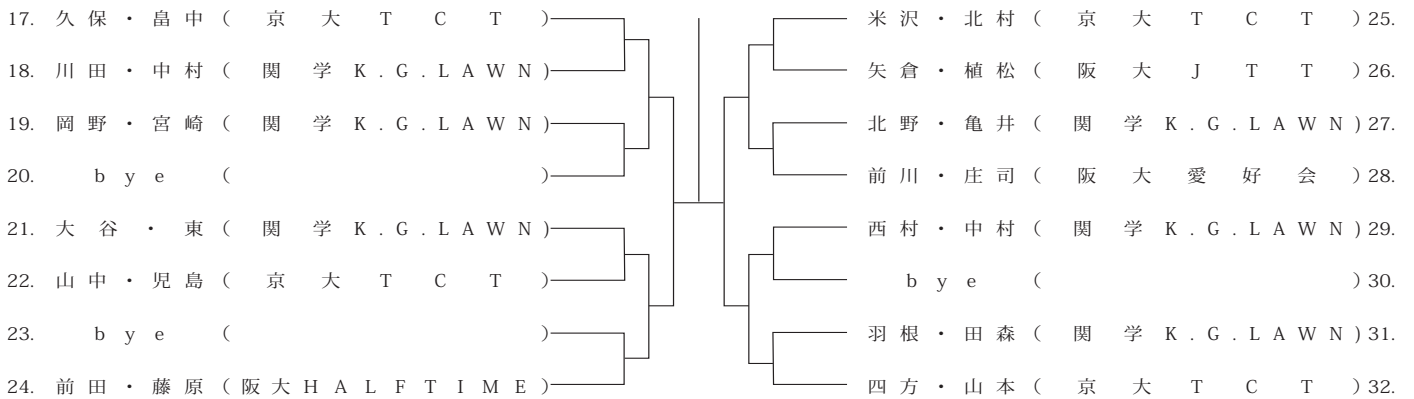

< 11 / 24 (木) >