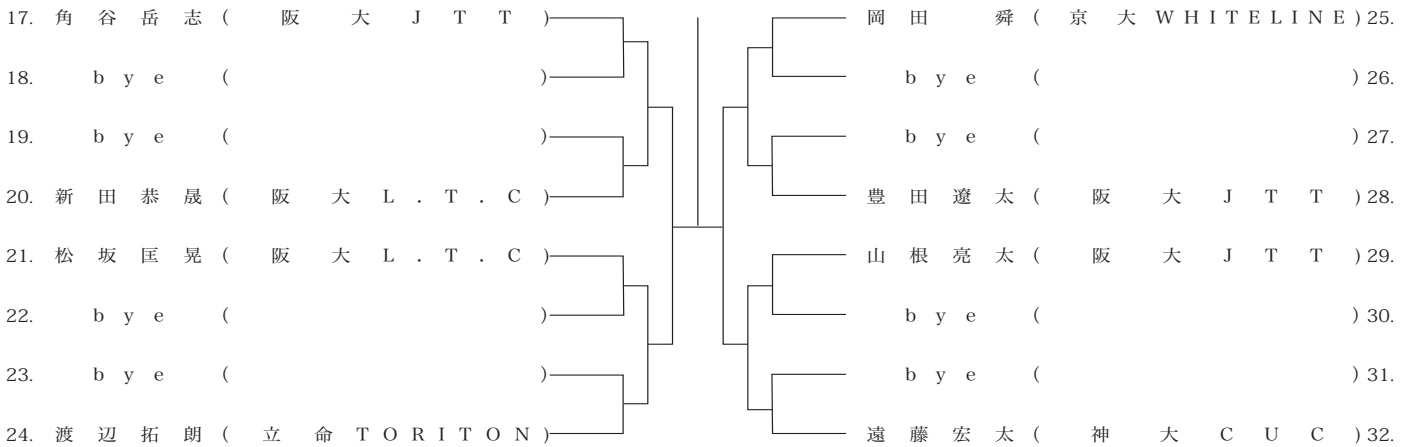

男子シングル A ランク

< 11 / 16 (水) >

< 11 / 21 (月) >

< 11 / 22 (火) >

男子シングル B ランク

< 8 / 16 (水) >

< 8 / 22 (火) >

男子ダブルス A ランク

< 11 / 21 (月) >

< 11 / 24 (木) >

男子ダブルス B ランク

< 11 / 24 (木) >

男子ダブルス C ランク

< 11 / 16 (水) >

女子ダブルス B ランク

< 11 / 24 (木) >