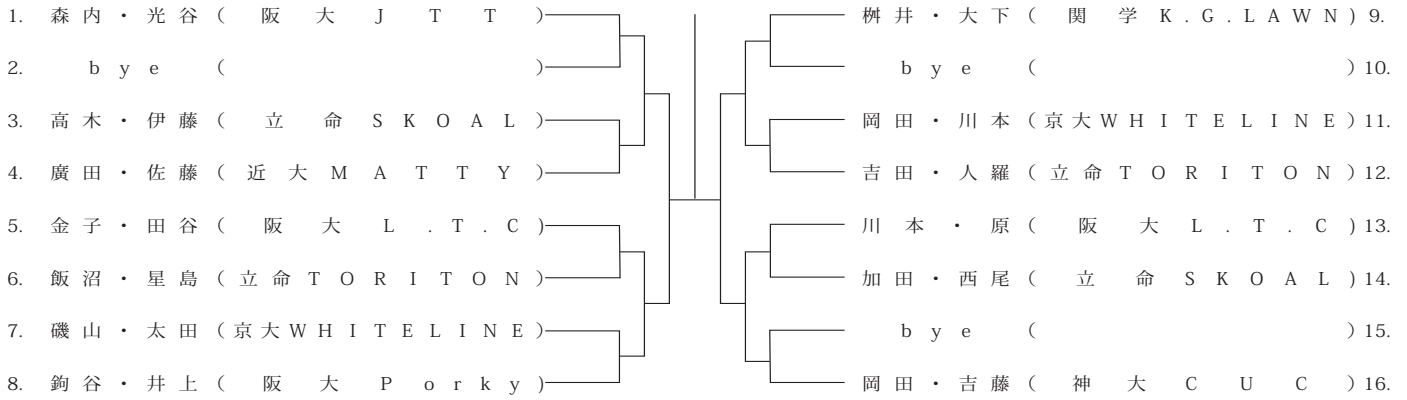

MIX ダブルス A ランク

< 11 / 18 (金) >