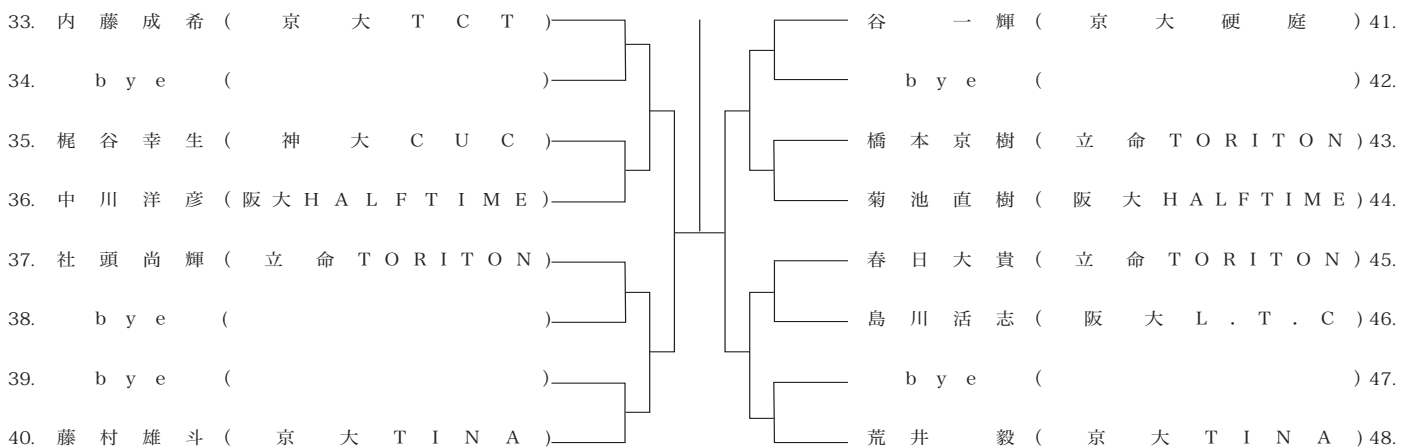

男子シングル A ランク

< 11 / 16 (水) >

< 11 / 21 (月) >

< 11 / 22 (火) >

男子シングル B ランク

< 8 / 16 (水) >

< 8 / 22 (火) >

男子ダブルス A ランク

< 11 / 21 (月) >

< 11 / 24 (木) >

男子ダブルス B ランク

< 11 / 24 (木) >

男子ダブルス C ランク

< 11 / 16 (水) >

女子ダブルス B ランク

< 11 / 24 (木) >