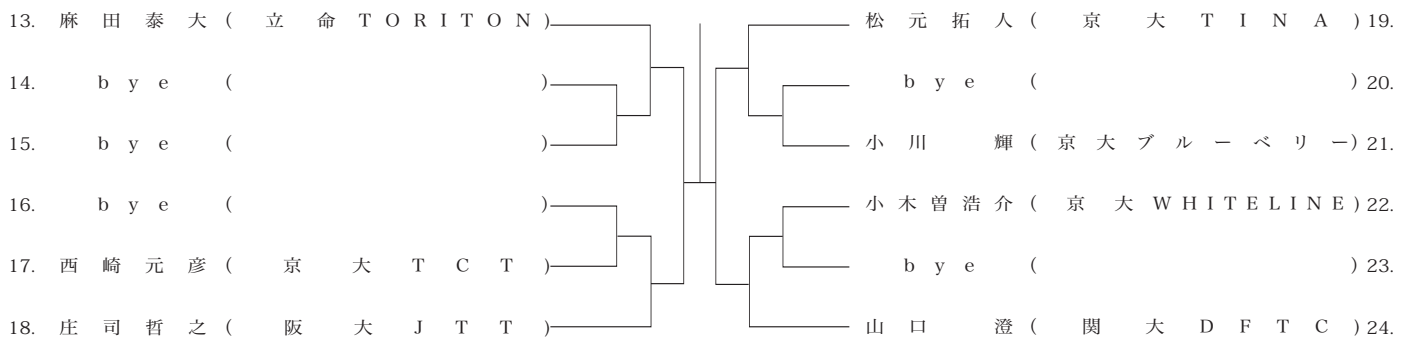

男子シングル A ランク

< 11 / 16 (水) >

< 11 / 21 (月) >

< 11 / 22 (火) >

男子シングル B ランク

< 8 / 16 (水) >

< 8 / 22 (火) >

男子ダブルス A ランク

< 11 / 21 (月) >

< 11 / 24 (木) >

男子ダブルス B ランク

< 11 / 24 (木) >

男子ダブルス C ランク

< 11 / 16 (水) >

女子ダブルス B ランク

< 11 / 24 (木) >