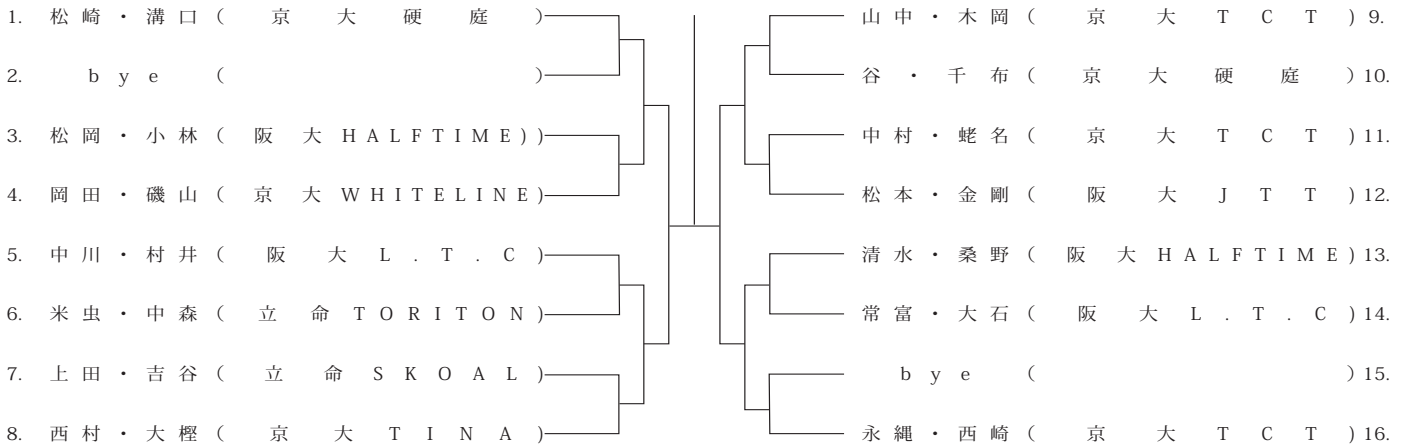

男子シングル A ランク

< 11 / 16 (水) >

< 11 / 21 (月) >

< 11 / 22 (火) >

男子シングル B ランク

< 8 / 16 (水) >

< 8 / 22 (火) >

男子ダブルス A ランク

< 11 / 21 (月) >

< 11 / 24 (木) >

男子ダブルス B ランク

< 11 / 24 (木) >

男子ダブルス C ランク

< 11 / 16 (水) >

女子ダブルス B ランク

< 11 / 24 (木) >