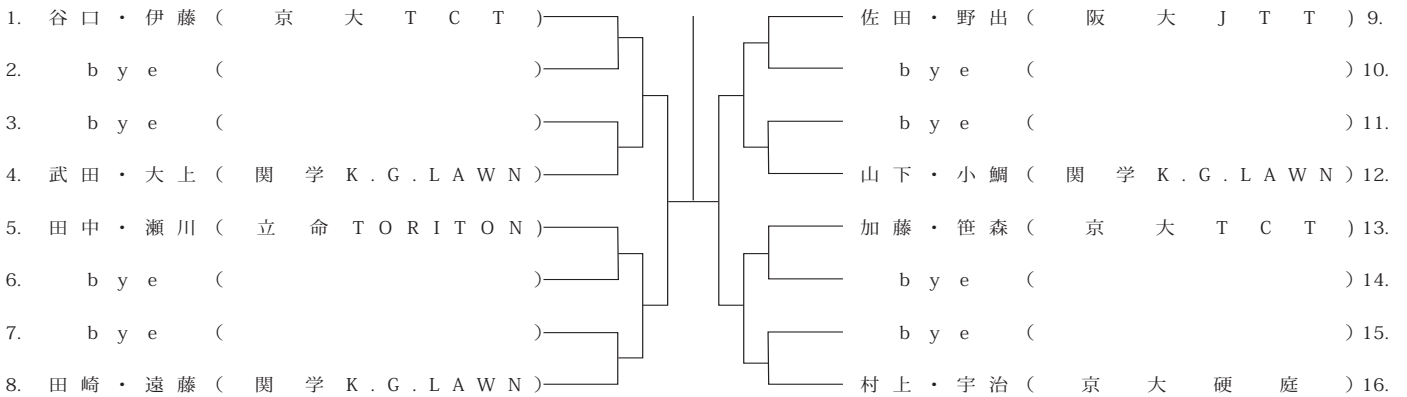

< 11 / 21 (月) >

< 11 / 24 (木) >

男子ダブルス B ランク

< 11 / 24 (木) >

男子ダブルス C ランク

< 11 / 16 (水) >

女子ダブルス B ランク

< 11 / 24 (木) >

MIX ダブルス A ランク

< 11 / 18 (金) >

< 11 / 24 (木) >

MIX ダブルス B ランク

< 11 / 21 (月) >

< 11 / 22 (火) >