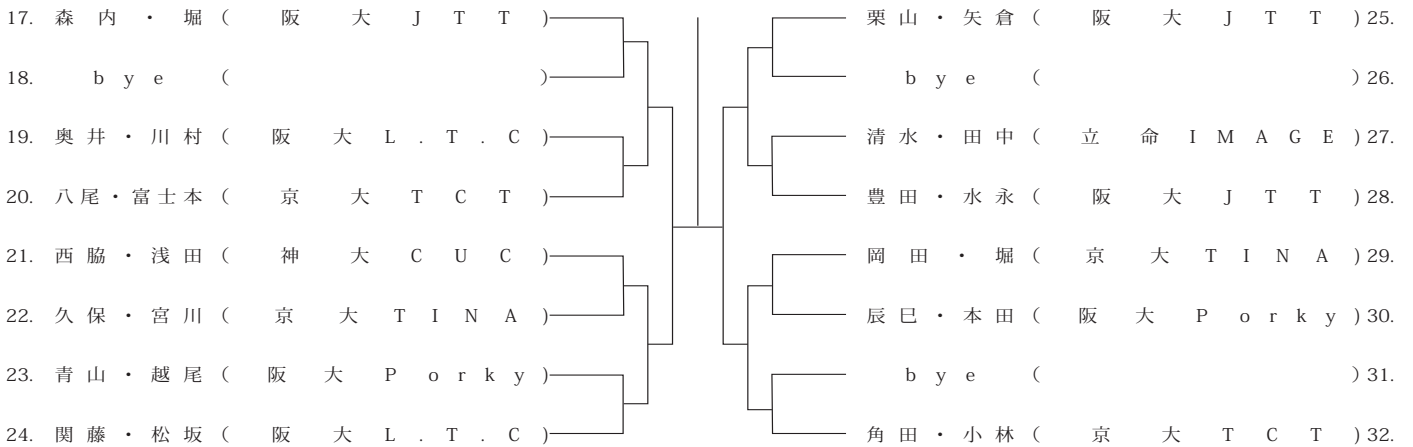

男子シングル A ランク

< 11 / 16 (水) >

< 11 / 21 (月) >

< 11 / 22 (火) >

男子シングル B ランク

< 8 / 16 (水) >

< 8 / 22 (火) >

男子ダブルス A ランク

< 11 / 21 (月) >

< 11 / 24 (木) >

男子ダブルス B ランク

< 11 / 24 (木) >

男子ダブルス C ランク

< 11 / 16 (水) >

女子ダブルス B ランク

< 11 / 24 (木) >