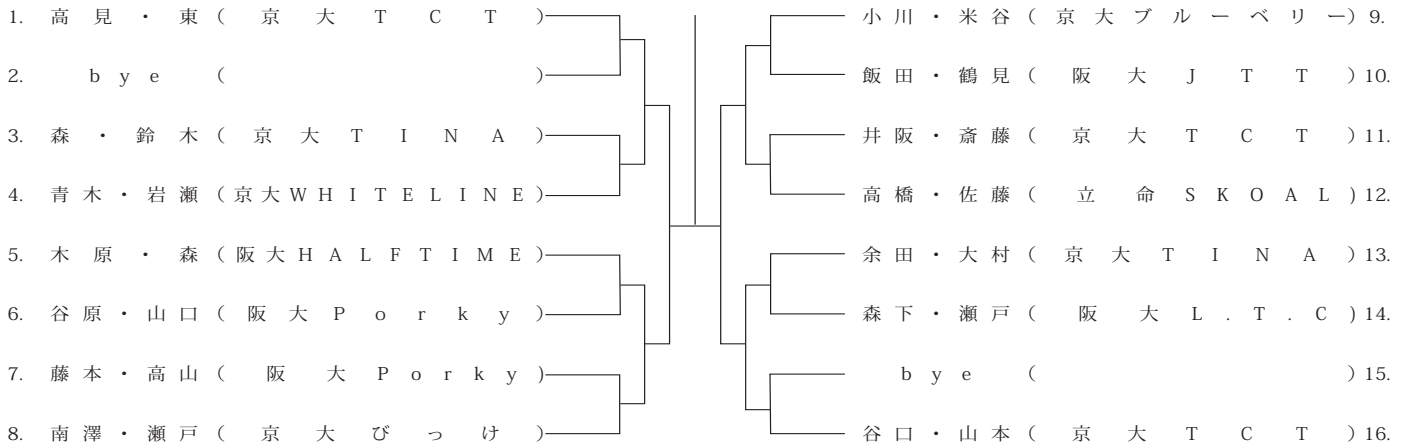

< 11 / 21 (月) >

< 11 / 24 (木) >

男子ダブルス B ランク

< 11 / 24 (木) >

男子ダブルス C ランク

< 11 / 16 (水) >

女子ダブルス B ランク

< 11 / 24 (木) >