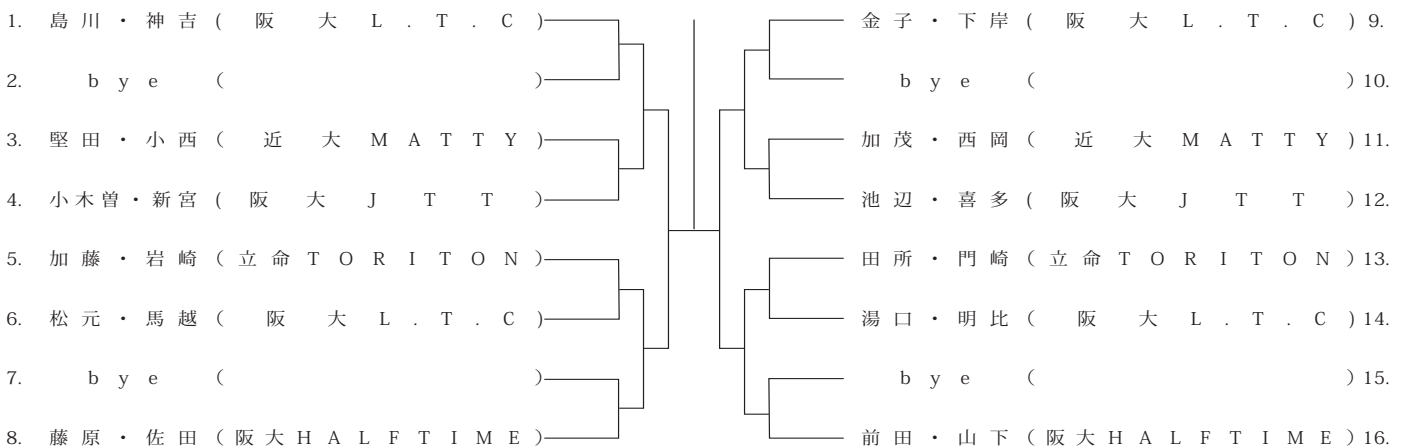

< 11 / 21 (月) >

< 11 / 24 (木) >

男子ダブルス B ランク

< 11 / 24 (木) >

男子ダブルス C ランク

< 11 / 16 (水) >

女子ダブルス B ランク

< 11 / 24 (木) >