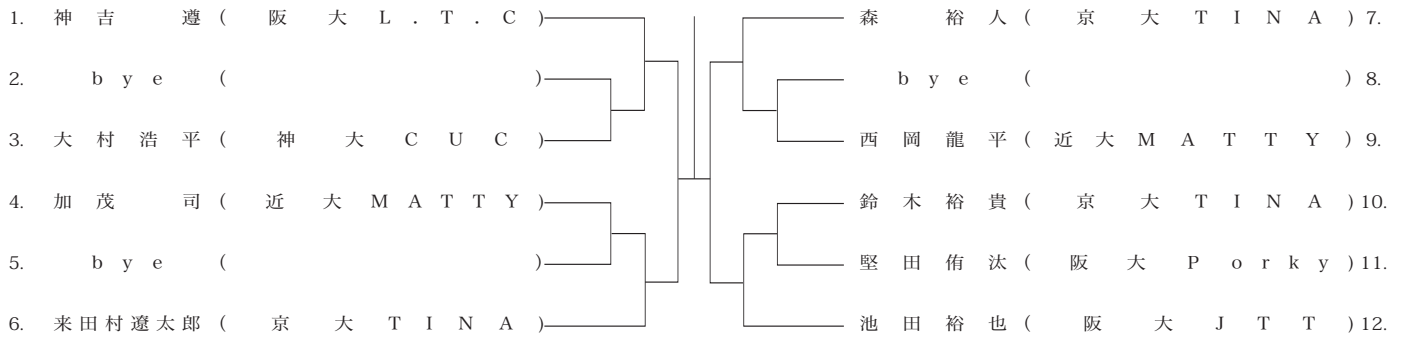

男子シングル A ランク

< 11 / 16 (水) >

< 11 / 21 (月) >

< 11 / 22 (火) >

男子シングル B ランク

< 8 / 16 (水) >

< 8 / 22 (火) >

男子ダブルス A ランク

< 11 / 21 (月) >

< 11 / 24 (木) >

男子ダブルス B ランク

< 11 / 24 (木) >

男子ダブルス C ランク

< 11 / 16 (水) >

女子ダブルス B ランク

< 11 / 24 (木) >