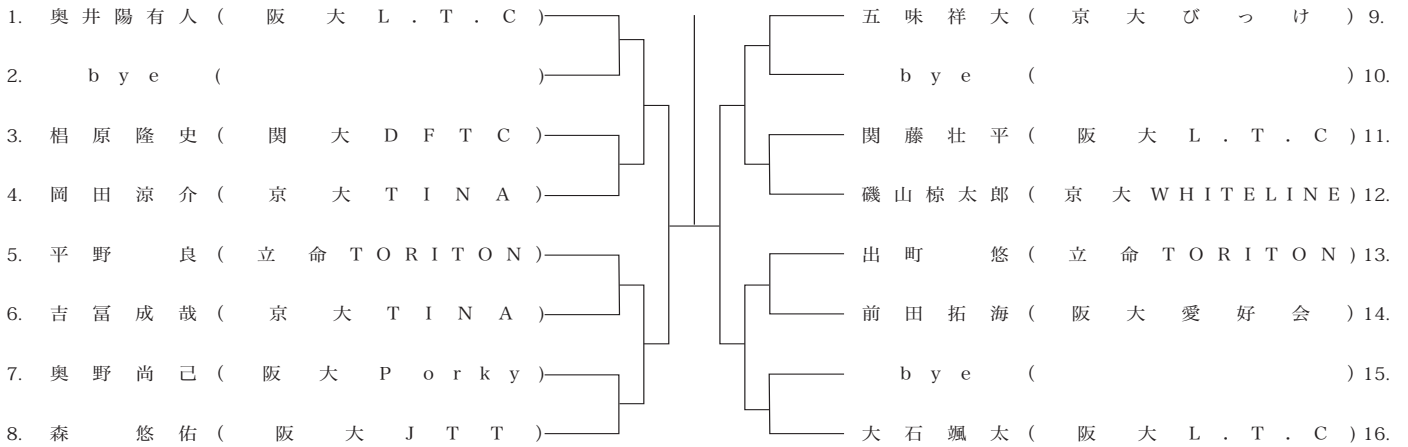

男子シングル A ランク

< 11 / 16 (水) >

< 11 / 21 (月) >

< 11 / 22 (火) >

男子シングル B ランク

< 8 / 16 (水) >

< 8 / 22 (火) >

男子ダブルス A ランク

< 11 / 21 (月) >

< 11 / 24 (木) >

男子ダブルス B ランク

< 11 / 24 (木) >

男子ダブルス C ランク

< 11 / 16 (水) >

女子ダブルス B ランク

< 11 / 24 (木) >